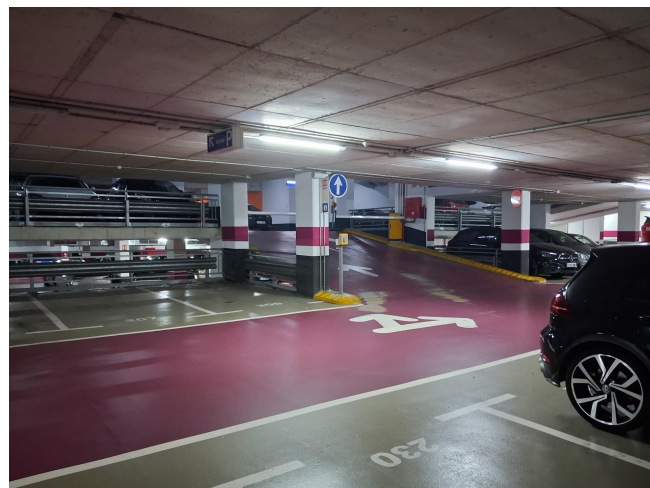

EN PARKING PLAÇA WAGNER, JUNTO A LA AV. DIAGONAL

LLOGUER
Sant Gervasi - Galvany - Barcelona

Preu: 210 € / mes

11.00m²
CEE:

Plaza de parking en alquiler para coche mediano-grande en Sant Gervasi-Galvany, en Sarrià-Sant Gervasi, dentro del Parking Plaça Wagner, junto a la Avinguda Diagonal.~~El parking dispone de dos entradas, una por la calle Beethoven y otra por la calle Ganduxer, y acceso peatonal con ascensor y puertas equipadas con teclado Indigo Neo. Cuenta con acceso 24/7, vigilancia presencial de 7:00 a 15:00 y atención durante el resto del horario. Es un parking amplio, cuidado y bien señalizado, con entrada cómoda, aseos, puntos de recarga para vehículos eléctricos y acceso adaptado para personas con movilidad reducida.~~La plaza está situada en la planta -2 y tiene unas medidas aproximadas de 4,50 m x 2,34 m (2,80 m de ancho total incluyendo columna lateral), ideal para coche mediano-grande. Ofrece fácil acceso y buena maniobrabilidad, lo que la convierte en una opción práctica y cómoda para uso diario en una de las zonas más demandadas de Barcelona.~~Este arrendamiento está sujeto a IVA.~~BCN FINQUES | AICAT 10230 · API A12849~

EN PARKING PLAÇA WAGNER, JUNTO A LA AV. DIAGONAL

EN PARKING PLAÇA WAGNER, JUNTO A LA AV. DIAGONAL

EN PARKING PLAÇA WAGNER, JUNTO A LA AV. DIAGONAL