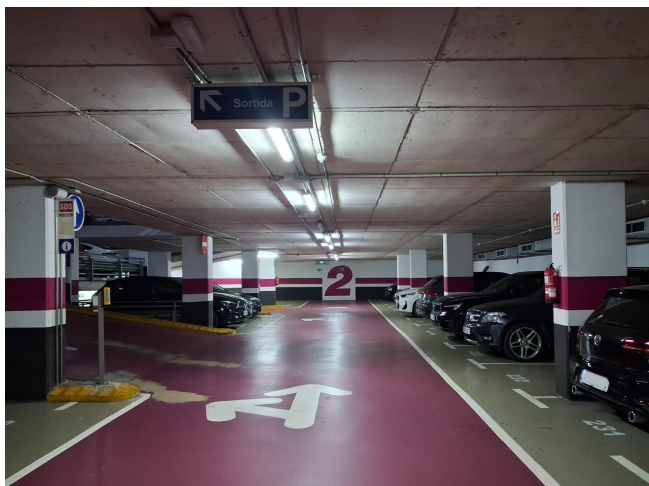

EN PARKING PLAÇA WAGNER, JUNTO A LA AV. DIAGONAL

LLOGUER
Sant Gervasi - Galvany - Barcelona

Preu: 210 € / mes

11.00m²
CEE:

Plaza de parking en alquiler para coche mediano-grande en Sant Gervasi-Galvany, en Sarrià-Sant Gervasi, dentro del Parking Plaça Wagner, junto a la Avinguda Diagonal.~~El parking dispone de dos entradas, una por la calle Beethoven y otra por la calle Ganduxer, y acceso peatonal con ascensor y puertas equipadas con teclado Indigo Neo. Cuenta con acceso 24/7, vigilancia presencial de 7:00 a 15:00 y atención durante el resto del horario. Es un parking amplio, cuidado y bien señalizado, con entrada cómoda, aseos, puntos de recarga para vehículos eléctricos y acceso adaptado para personas con movilidad reducida.~~La plaza está situada en la planta -2 y tiene unas medidas aproximadas de 4,50 m x 2,34 m (2,80 m de ancho total incluyendo columna lateral), ideal para coche mediano-grande. Ofrece fácil acceso y buena maniobrabilidad, lo que la convierte en una opción práctica y cómoda para uso diario en una de las zonas más demandadas de Barcelona.~~Este arrendamiento está sujeto a IVA.~~BCN FINQUES | AICAT 10230 · API A12849~

EN PARKING PLAÇA WAGNER, JUNTO A LA AV. DIAGONAL

EN PARKING PLAÇA WAGNER, JUNTO A LA AV. DIAGONAL

EN PARKING PLAÇA WAGNER, JUNTO A LA AV. DIAGONAL