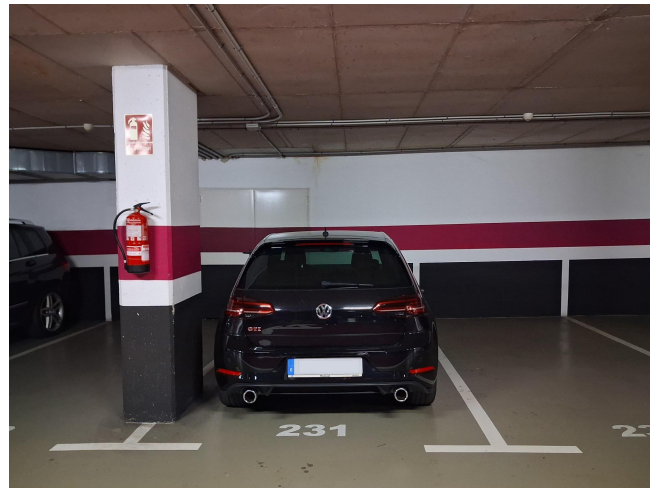

EN PARKING PLAÇA WAGNER, JUNTO A LA AV. DIAGONAL