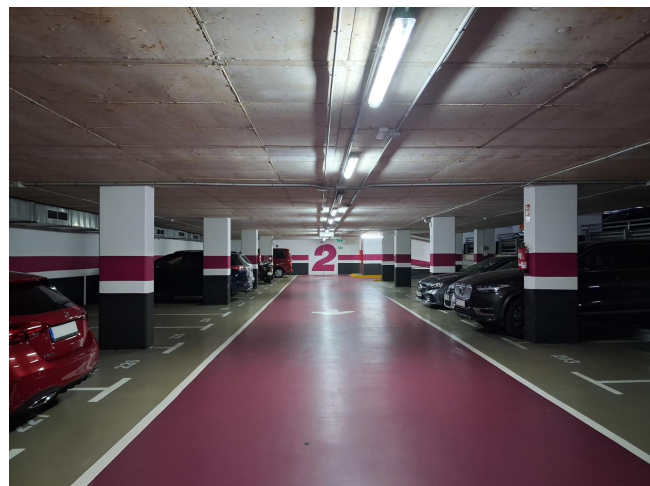

EN PARKING PLAÇA WAGNER, JUNTO A LA AV. DIAGONAL

LLOGUER
Sant Gervasi - Galvany - Barcelona

Preu: 210 € / mes

11.00m²
CEE:

Plaza de parking en alquiler para coche mediano-grande en Sant Gervasi-Galvany, en Sarrià-Sant Gervasi, dentro del Parking Plaça Wagner, junto a la Avinguda Diagonal.~~El parking dispone de dos entradas, una por la calle Beethoven y otra por la calle Ganduxer, y acceso peatonal con ascensor y puertas equipadas con teclado Indigo Neo. Cuenta con acceso 24/7, vigilancia presencial de 7:00 a 15:00 y atención durante el resto del horario. Es un parking amplio, cuidado y bien señalizado, con entrada cómoda, aseos, puntos de recarga para vehículos eléctricos y acceso adaptado para personas con movilidad reducida.~~La plaza está situada en la planta -2 y tiene unas medidas aproximadas de 4,50 m x 2,34 m (2,80 m de ancho total incluyendo columna lateral), ideal para coche mediano-grande. Ofrece fácil acceso y buena maniobrabilidad, lo que la convierte en una opción práctica y cómoda para uso diario en una de las zonas más demandadas de Barcelona.~~Este arrendamiento está sujeto a IVA.~~BCN FINQUES | AICAT 10230 · API A12849~

EN PARKING PLAÇA WAGNER, JUNTO A LA AV. DIAGONAL

EN PARKING PLAÇA WAGNER, JUNTO A LA AV. DIAGONAL

EN PARKING PLAÇA WAGNER, JUNTO A LA AV. DIAGONAL