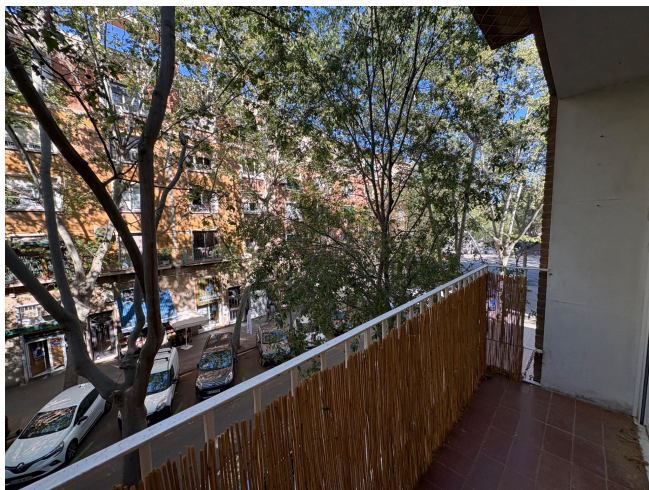

JUNTO A RAMBLA DE GUIPÚSCOA – SANT MARTÍ