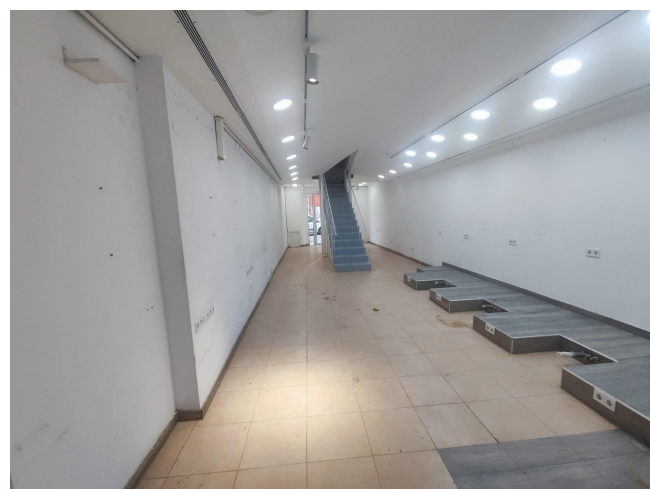

EN LA MISMA PLAÇA DE SARRIÀ - MAJOR DE SARRIÀ