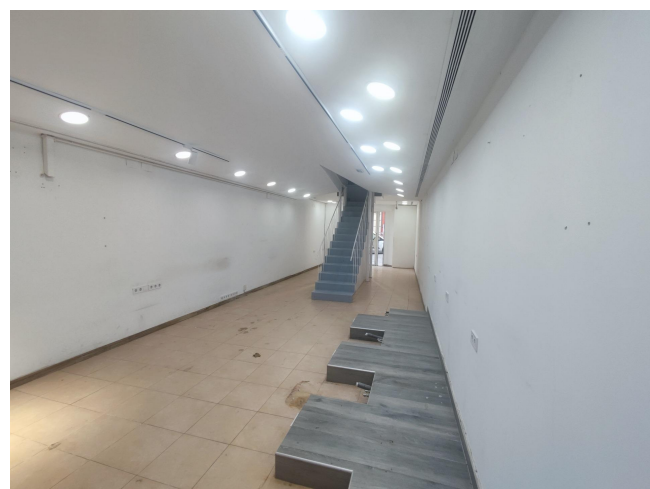

EN LA MISMA PLAÇA DE SARRIÀ - MAJOR DE SARRIÀ