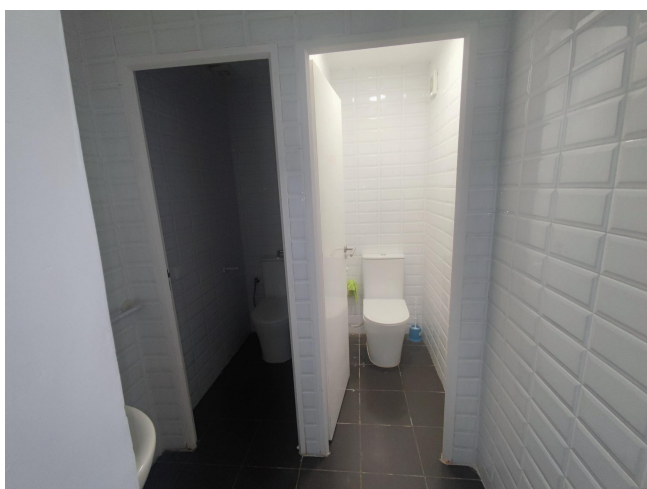

EN LA MISMA PLAÇA DE SARRIÀ - MAJOR DE SARRIÀ