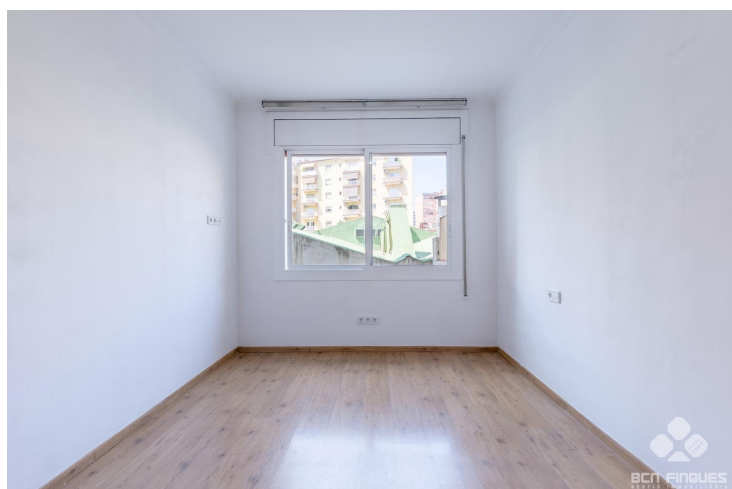

JUNTO A CARDENAL REIG, REAL CLUB DE POLO Y CLUB ESPORTIU LAIETÀ