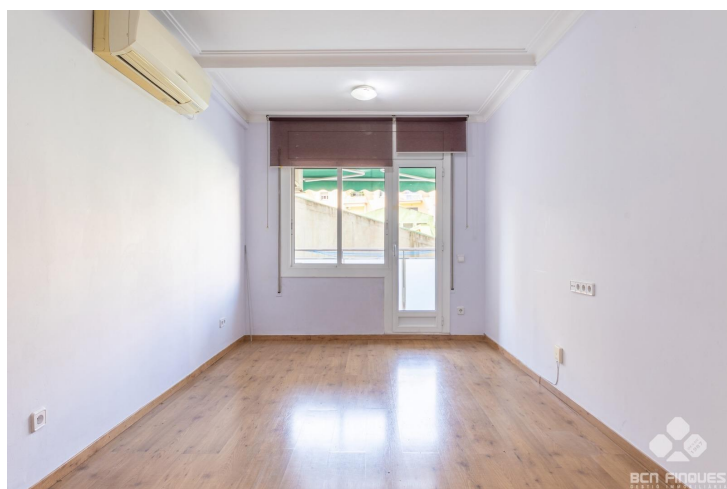

JUNTO A CARDENAL REIG, REAL CLUB DE POLO Y CLUB ESPORTIU LAIETÀ