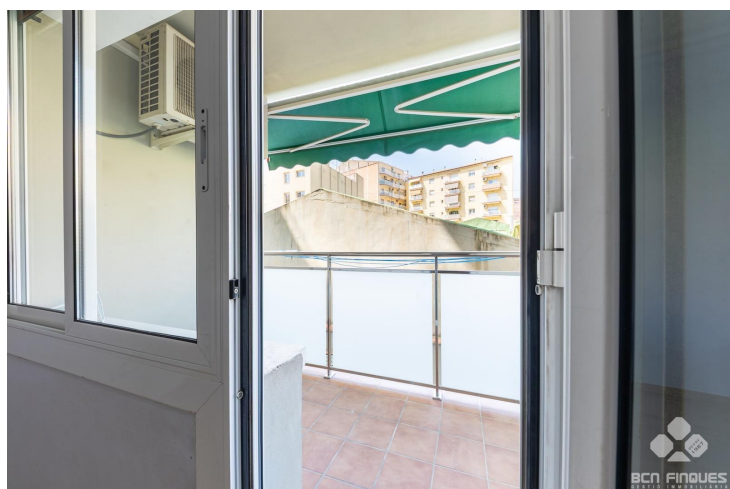

JUNTO A CARDENAL REIG, REAL CLUB DE POLO Y CLUB ESPORTIU LAIETÀ