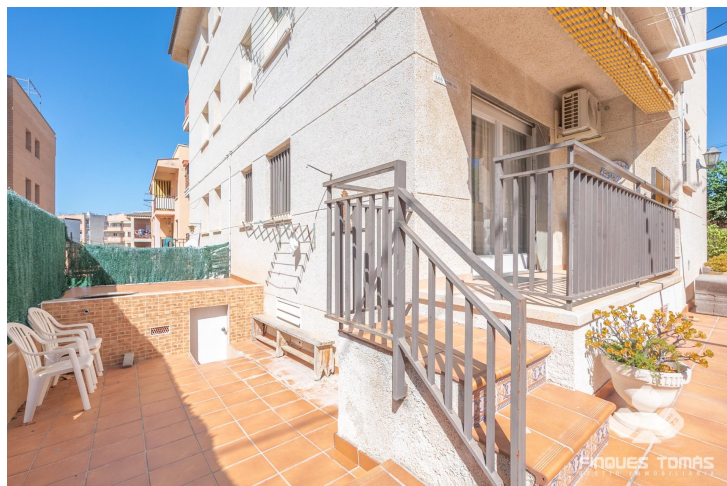

Planta baja con gran terraza privada en Cunit