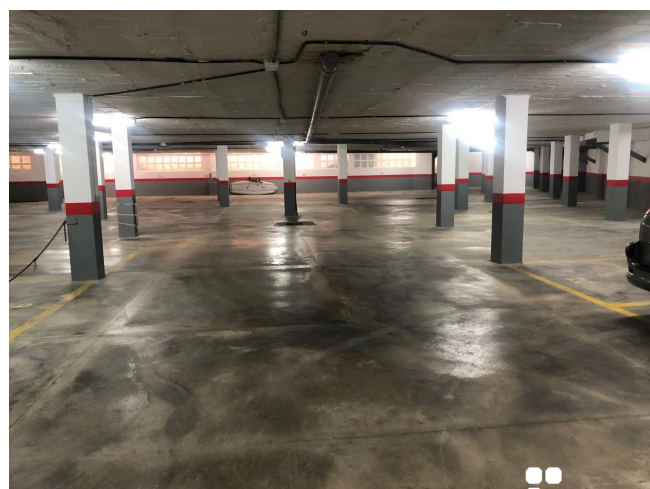

Parking primera línea playa en Mas Mel, Calafell